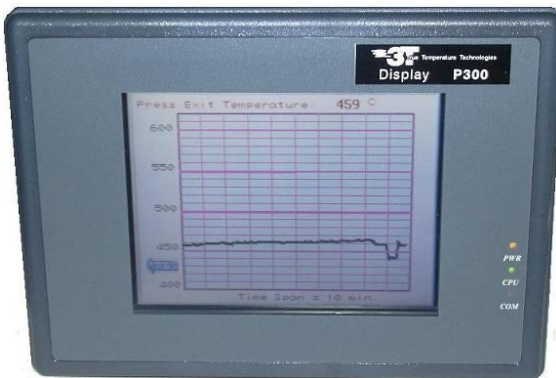

## P300 型连接多台测温计显示器

特色:

触摸屏

连接多台测温计显示器，面对所有线上的传感器  
可将多台测温计连到单台显示器上  
图形和数字显示

性能:

反应时间: 1 秒

电器规格:

输入电源: 21-28VDC

电力消耗: 220mA @24VDC

机械规格:

尺寸,长X 宽X 高: 204\*48\*180mm

面板尺寸: 192\*138mm

重量: ~0.8kg

环境条件:

工作温度: 0-45°C (32-113°F)

工作湿度: 10-90% (非凝结)